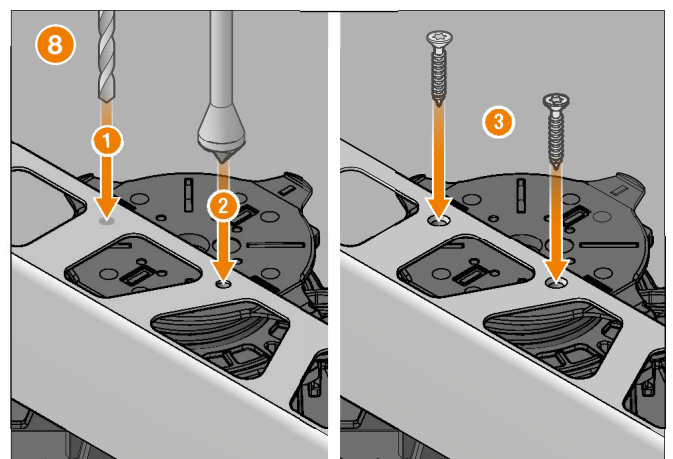

Montageanleitung

Schlüter®-BARA-RTC auf Schlüter®-TROBA-LEVEL

- ⓔ EN Installation Instructions Schlüter-BARA-RTC on Schlüter-TROBA-LEVEL
- ⓔ FR Instructions de montage Schlüter-BARA-RTC sur Schlüter-TROBA-LEVEL
- ⓔ IT Istruzioni di montaggio Schlüter-BARA-RTC su Schlüter-TROBA-LEVEL
- ⓔ NL Montagehandleiding Schlüter-BARA-RTC op Schlüter-TROBA-LEVEL
- ⓔ ES Instrucciones de montaje Schlüter-BARA-RTC sobre Schlüter-TROBA-LEVEL
- ⓔ DA Monteringsvejledning Schlüter-BARA-RTC på Schlüter-TROBA-LEVEL
- ⓔ CS Montážní návod Schlüter-BARA-RTC na Schlüter-TROBA-LEVEL
- ⓔ PL Instrukcja montażu Schlüter-BARA-RTC na Schlüter-TROBA-LEVEL
- ⓔ PT Instruções de montagem Schlüter-BARA-RTC em Schlüter-TROBA-LEVEL
- ⓔ HU Beépítési és szerelési útmutató Schlüter-BARA-RTC Schlüter-TROBA-LEVEL szintező burkolatlábra
- ⓔ TR Montaj kılavuzu Schlüter-BARA-RTC üzerinde Schlüter-TROBA-LEVEL
- ⓔ EL Οδηγίες τοποθέτησης Schlüter-BARA-RTC σε Schlüter-TROBA-LEVEL