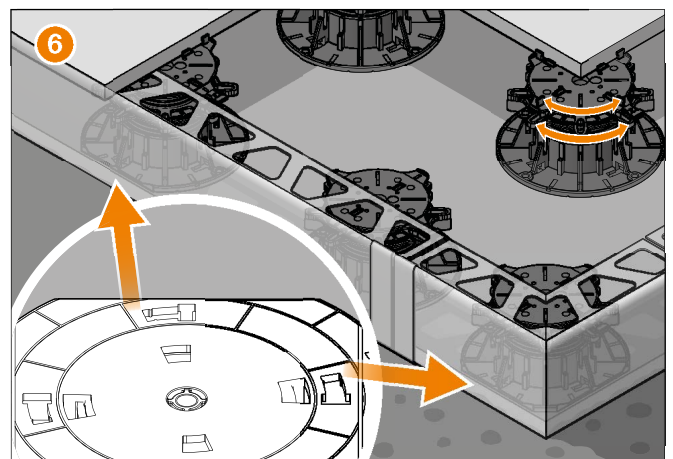

Montageanleitung

Schlüter®-BARA-RTC auf Schlüter®-TROBA-LEVEL

- ⓔ EN Installation Instructions Schlüter-BARA-RTC on Schlüter-TROBA-LEVEL
- ⓔ FR Instructions de montage Schlüter-BARA-RTC sur Schlüter-TROBA-LEVEL
- ⓔ IT Istruzioni di montaggio Schlüter-BARA-RTC su Schlüter-TROBA-LEVEL
- ⓔ NL Montagehandleiding Schlüter-BARA-RTC op Schlüter-TROBA-LEVEL
- ⓔ ES Instrucciones de montaje Schlüter-BARA-RTC sobre Schlüter-TROBA-LEVEL
- ⓔ DA Monteringsvejledning Schlüter-BARA-RTC på Schlüter-TROBA-LEVEL
- ⓔ CS Montážní návod Schlüter-BARA-RTC na Schlüter-TROBA-LEVEL
- ⓔ PL Instrukcja montażu Schlüter-BARA-RTC na Schlüter-TROBA-LEVEL
- ⓔ PT Instruções de montagem Schlüter-BARA-RTC em Schlüter-TROBA-LEVEL
- ⓔ HU Beépítési és szerelési útmutató Schlüter-BARA-RTC Schlüter-TROBA-LEVEL szintező burkolatlábra
- ⓔ TR Montaj kılavuzu Schlüter-BARA-RTC üzerinde Schlüter-TROBA-LEVEL
- ⓔ EL Οδηγίες τοποθέτησης Schlüter-BARA-RTC σε Schlüter-TROBA-LEVEL