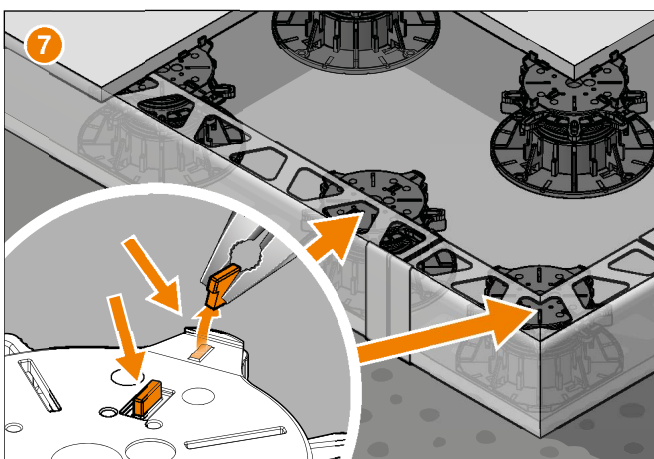

Montageanleitung

Schlüter®-BARA-RTC auf Schlüter®-TROBA-LEVEL

- ⓔ EN Installation Instructions Schlüter-BARA-RTC on Schlüter-TROBA-LEVEL
- ⓔ FR Instructions de montage Schlüter-BARA-RTC sur Schlüter-TROBA-LEVEL
- ⓔ IT Istruzioni di montaggio Schlüter-BARA-RTC su Schlüter-TROBA-LEVEL
- ⓔ NL Montagehandleiding Schlüter-BARA-RTC op Schlüter-TROBA-LEVEL
- ⓔ ES Instrucciones de montaje Schlüter-BARA-RTC sobre Schlüter-TROBA-LEVEL
- ⓔ DA Monteringsvejledning Schlüter-BARA-RTC på Schlüter-TROBA-LEVEL
- ⓔ CS Montážní návod Schlüter-BARA-RTC na Schlüter-TROBA-LEVEL
- ⓔ PL Instrukcja montażu Schlüter-BARA-RTC na Schlüter-TROBA-LEVEL
- ⓔ PT Instruções de montagem Schlüter-BARA-RTC em Schlüter-TROBA-LEVEL
- ⓔ HU Beépítési és szerelési útmutató Schlüter-BARA-RTC Schlüter-TROBA-LEVEL szintező burkolatlábra
- ⓔ TR Montaj kılavuzu Schlüter-BARA-RTC üzerinde Schlüter-TROBA-LEVEL
- ⓔ EL Οδηγίες τοποθέτησης Schlüter-BARA-RTC σε Schlüter-TROBA-LEVEL