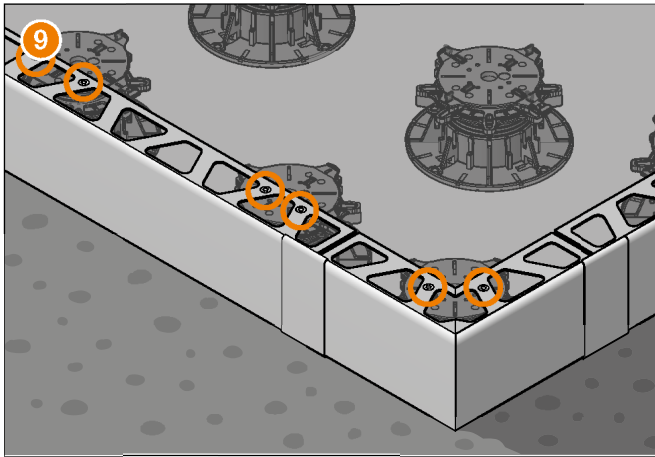

Montageanleitung

Schlüter®-BARA-RTC auf Schlüter®-TROBA-LEVEL

- ⓔ EN Installation Instructions Schlüter-BARA-RTC on Schlüter-TROBA-LEVEL
- ⓔ FR Instructions de montage Schlüter-BARA-RTC sur Schlüter-TROBA-LEVEL
- ⓔ IT Istruzioni di montaggio Schlüter-BARA-RTC su Schlüter-TROBA-LEVEL
- ⓔ NL Montagehandleiding Schlüter-BARA-RTC op Schlüter-TROBA-LEVEL
- ⓔ ES Instrucciones de montaje Schlüter-BARA-RTC sobre Schlüter-TROBA-LEVEL
- ⓔ DA Monteringsvejledning Schlüter-BARA-RTC på Schlüter-TROBA-LEVEL
- ⓔ CS Montážní návod Schlüter-BARA-RTC na Schlüter-TROBA-LEVEL
- ⓔ PL Instrukcja montażu Schlüter-BARA-RTC na Schlüter-TROBA-LEVEL
- ⓔ PT Instruções de montagem Schlüter-BARA-RTC em Schlüter-TROBA-LEVEL
- ⓔ HU Beépítési és szerelési útmutató Schlüter-BARA-RTC Schlüter-TROBA-LEVEL szintező burkolatlábra
- ⓔ TR Montaj kılavuzu Schlüter-BARA-RTC üzerinde Schlüter-TROBA-LEVEL
- ⓔ EL Οδηγίες τοποθέτησης Schlüter-BARA-RTC σε Schlüter-TROBA-LEVEL