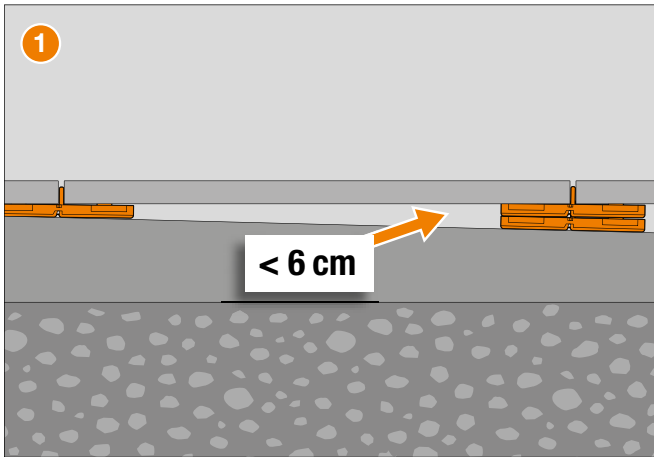

Montageanleitung

Schlüter®-BARA-RTC auf Schlüter®-TROBA-LEVEL

- ⓔ EN Installation Instructions Schlüter-BARA-RTC on Schlüter-TROBA-LEVEL
- ⓔ FR Instructions de montage Schlüter-BARA-RTC sur Schlüter-TROBA-LEVEL
- ⓔ IT Istruzioni di montaggio Schlüter-BARA-RTC su Schlüter-TROBA-LEVEL
- ⓔ NL Montagehandleiding Schlüter-BARA-RTC op Schlüter-TROBA-LEVEL
- ⓔ ES Instrucciones de montaje Schlüter-BARA-RTC sobre Schlüter-TROBA-LEVEL
- ⓔ DA Monteringsvejledning Schlüter-BARA-RTC på Schlüter-TROBA-LEVEL
- ⓔ CS Montážní návod Schlüter-BARA-RTC na Schlüter-TROBA-LEVEL
- ⓔ PL Instrukcja montażu Schlüter-BARA-RTC na Schlüter-TROBA-LEVEL
- ⓔ PT Instruções de montagem Schlüter-BARA-RTC em Schlüter-TROBA-LEVEL
- ⓔ HU Beépítési és szerelési útmutató Schlüter-BARA-RTC Schlüter-TROBA-LEVEL szintező burkolatlábra
- ⓔ TR Montaj kılavuzu Schlüter-BARA-RTC üzerinde Schlüter-TROBA-LEVEL
- ⓔ EL Οδηγίες τοποθέτησης Schlüter-BARA-RTC σε Schlüter-TROBA-LEVEL