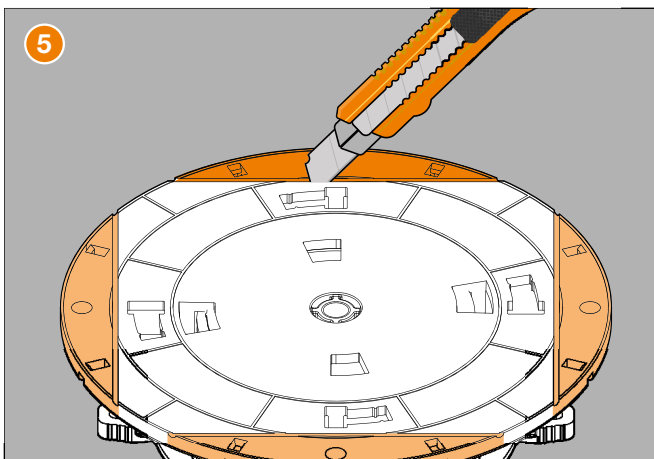

Montageanleitung

Schlüter®-BARA-RTC auf Schlüter®-TROBA-LEVEL

- ⓔ EN Installation Instructions Schlüter-BARA-RTC on Schlüter-TROBA-LEVEL
- ⓔ FR Instructions de montage Schlüter-BARA-RTC sur Schlüter-TROBA-LEVEL
- ⓔ IT Istruzioni di montaggio Schlüter-BARA-RTC su Schlüter-TROBA-LEVEL
- ⓔ NL Montagehandleiding Schlüter-BARA-RTC op Schlüter-TROBA-LEVEL
- ⓔ ES Instrucciones de montaje Schlüter-BARA-RTC sobre Schlüter-TROBA-LEVEL
- ⓔ DA Monteringsvejledning Schlüter-BARA-RTC på Schlüter-TROBA-LEVEL
- ⓔ CS Montážní návod Schlüter-BARA-RTC na Schlüter-TROBA-LEVEL
- ⓔ PL Instrukcja montażu Schlüter-BARA-RTC na Schlüter-TROBA-LEVEL
- ⓔ PT Instruções de montagem Schlüter-BARA-RTC em Schlüter-TROBA-LEVEL
- ⓔ HU Beépítési és szerelési útmutató Schlüter-BARA-RTC Schlüter-TROBA-LEVEL szintező burkolatlábra
- ⓔ TR Montaj kılavuzu Schlüter-BARA-RTC üzerinde Schlüter-TROBA-LEVEL
- ⓔ EL Οδηγίες τοποθέτησης Schlüter-BARA-RTC σε Schlüter-TROBA-LEVEL