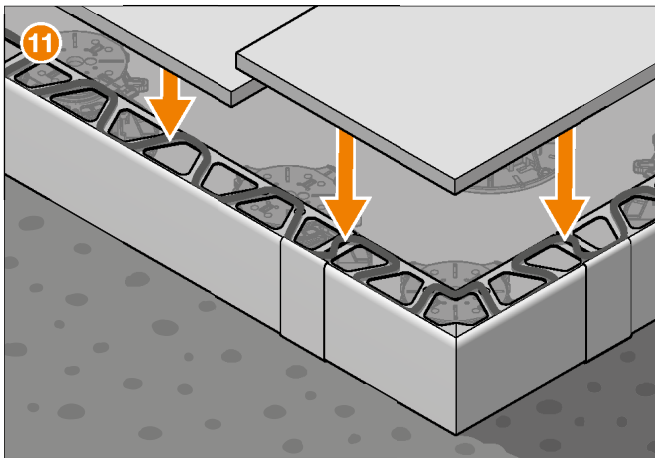

Montageanleitung

Schlüter®-BARA-RTC auf Schlüter®-TROBA-LEVEL

- ⓔ EN Installation Instructions Schlüter-BARA-RTC on Schlüter-TROBA-LEVEL
- ⓔ FR Instructions de montage Schlüter-BARA-RTC sur Schlüter-TROBA-LEVEL
- ⓔ IT Istruzioni di montaggio Schlüter-BARA-RTC su Schlüter-TROBA-LEVEL
- ⓔ NL Montagehandleiding Schlüter-BARA-RTC op Schlüter-TROBA-LEVEL
- ⓔ ES Instrucciones de montaje Schlüter-BARA-RTC sobre Schlüter-TROBA-LEVEL
- ⓔ DA Monteringsvejledning Schlüter-BARA-RTC på Schlüter-TROBA-LEVEL
- ⓔ CS Montážní návod Schlüter-BARA-RTC na Schlüter-TROBA-LEVEL
- ⓔ PL Instrukcja montażu Schlüter-BARA-RTC na Schlüter-TROBA-LEVEL
- ⓔ PT Instruções de montagem Schlüter-BARA-RTC em Schlüter-TROBA-LEVEL
- ⓔ HU Beépítési és szerelési útmutató Schlüter-BARA-RTC Schlüter-TROBA-LEVEL szintező burkolatlábra
- ⓔ TR Montaj kılavuzu Schlüter-BARA-RTC üzerinde Schlüter-TROBA-LEVEL
- ⓔ EL Οδηγίες τοποθέτησης Schlüter-BARA-RTC σε Schlüter-TROBA-LEVEL