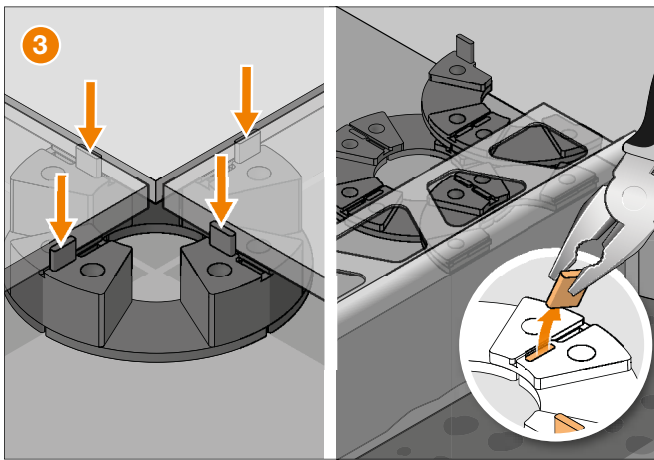

Montageanleitung

Schlüter®-BARA-RTC auf Schlüter®-TROBA-LEVEL

- ⓔ EN Installation Instructions Schlüter-BARA-RTC on Schlüter-TROBA-LEVEL
- ⓔ FR Instructions de montage Schlüter-BARA-RTC sur Schlüter-TROBA-LEVEL
- ⓔ IT Istruzioni di montaggio Schlüter-BARA-RTC su Schlüter-TROBA-LEVEL
- ⓔ NL Montagehandleiding Schlüter-BARA-RTC op Schlüter-TROBA-LEVEL
- ⓔ ES Instrucciones de montaje Schlüter-BARA-RTC sobre Schlüter-TROBA-LEVEL
- ⓔ DA Monteringsvejledning Schlüter-BARA-RTC på Schlüter-TROBA-LEVEL
- ⓔ CS Montážní návod Schlüter-BARA-RTC na Schlüter-TROBA-LEVEL
- ⓔ PL Instrukcja montażu Schlüter-BARA-RTC na Schlüter-TROBA-LEVEL
- ⓔ PT Instruções de montagem Schlüter-BARA-RTC em Schlüter-TROBA-LEVEL
- ⓔ HU Beépítési és szerelési útmutató Schlüter-BARA-RTC Schlüter-TROBA-LEVEL szintező burkolatlábra
- ⓔ TR Montaj kılavuzu Schlüter-BARA-RTC üzerinde Schlüter-TROBA-LEVEL
- ⓔ EL Οδηγίες τοποθέτησης Schlüter-BARA-RTC σε Schlüter-TROBA-LEVEL