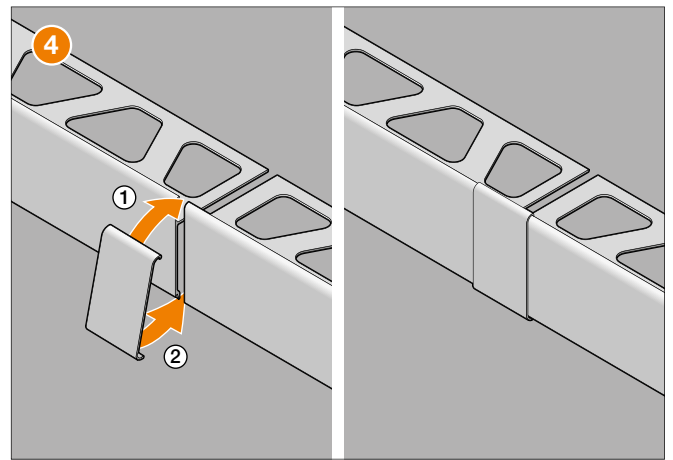

Montageanleitung

Schlüter®-BARA-RTC auf Schlüter®-TROBA-LEVEL

- ⓔ EN Installation Instructions Schlüter-BARA-RTC on Schlüter-TROBA-LEVEL
- ⓔ FR Instructions de montage Schlüter-BARA-RTC sur Schlüter-TROBA-LEVEL
- ⓔ IT Istruzioni di montaggio Schlüter-BARA-RTC su Schlüter-TROBA-LEVEL
- ⓔ NL Montagehandleiding Schlüter-BARA-RTC op Schlüter-TROBA-LEVEL
- ⓔ ES Instrucciones de montaje Schlüter-BARA-RTC sobre Schlüter-TROBA-LEVEL
- ⓔ DA Monteringsvejledning Schlüter-BARA-RTC på Schlüter-TROBA-LEVEL
- ⓔ CS Montážní návod Schlüter-BARA-RTC na Schlüter-TROBA-LEVEL
- ⓔ PL Instrukcja montażu Schlüter-BARA-RTC na Schlüter-TROBA-LEVEL
- ⓔ PT Instruções de montagem Schlüter-BARA-RTC em Schlüter-TROBA-LEVEL
- ⓔ HU Beépítési és szerelési útmutató Schlüter-BARA-RTC Schlüter-TROBA-LEVEL szintező burkolatlábra
- ⓔ TR Montaj kılavuzu Schlüter-BARA-RTC üzerinde Schlüter-TROBA-LEVEL
- ⓔ EL Οδηγίες τοποθέτησης Schlüter-BARA-RTC σε Schlüter-TROBA-LEVEL