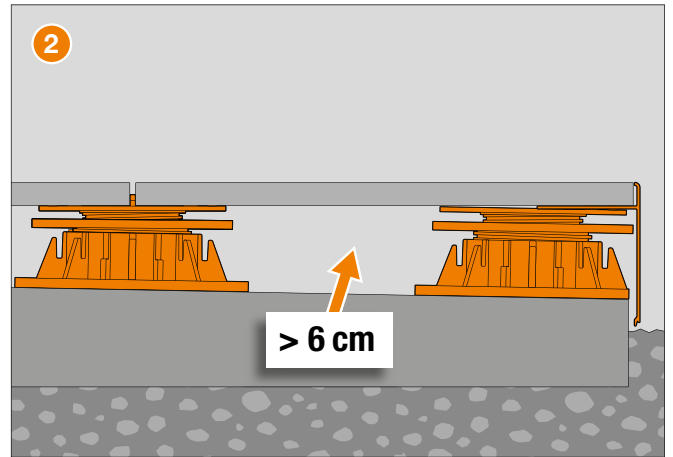

Montageanleitung

Schlüter®-BARA-RTC auf Schlüter®-TROBA-LEVEL

- ⓔ EN Installation Instructions Schlüter-BARA-RTC on Schlüter-TROBA-LEVEL
- ⓔ FR Instructions de montage Schlüter-BARA-RTC sur Schlüter-TROBA-LEVEL
- ⓔ IT Istruzioni di montaggio Schlüter-BARA-RTC su Schlüter-TROBA-LEVEL
- ⓔ NL Montagehandleiding Schlüter-BARA-RTC op Schlüter-TROBA-LEVEL
- ⓔ ES Instrucciones de montaje Schlüter-BARA-RTC sobre Schlüter-TROBA-LEVEL
- ⓔ DA Monteringsvejledning Schlüter-BARA-RTC på Schlüter-TROBA-LEVEL
- ⓔ CS Montážní návod Schlüter-BARA-RTC na Schlüter-TROBA-LEVEL
- ⓔ PL Instrukcja montażu Schlüter-BARA-RTC na Schlüter-TROBA-LEVEL
- ⓔ PT Instruções de montagem Schlüter-BARA-RTC em Schlüter-TROBA-LEVEL
- ⓔ HU Beépítési és szerelési útmutató Schlüter-BARA-RTC Schlüter-TROBA-LEVEL szintező burkolatlábra
- ⓔ TR Montaj kılavuzu Schlüter-BARA-RTC üzerinde Schlüter-TROBA-LEVEL
- ⓔ EL Οδηγίες τοποθέτησης Schlüter-BARA-RTC σε Schlüter-TROBA-LEVEL