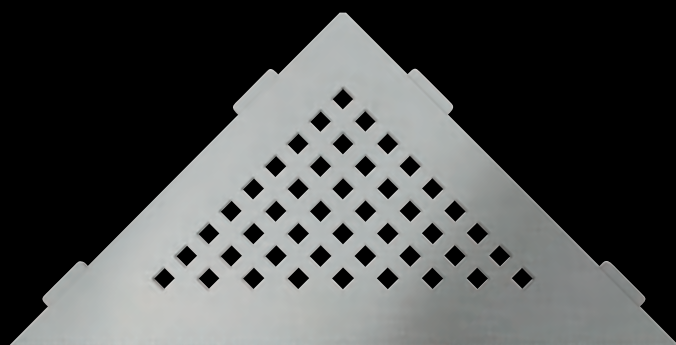

Schlüter®-SHELF-E-S1

DESIGN

210 x 210 mm

PURE

Acciaio inossidabile spazzolato

SE S1 D7 EB

SQUARE

Acciaio inossidabile spazzolato

SE S1 D3 EB

WAVE

Acciaio inossidabile spazzolato

SE S1 D10 EB

FLORAL

Acciaio inossidabile spazzolato

SE S1 D5 EB

CURVE