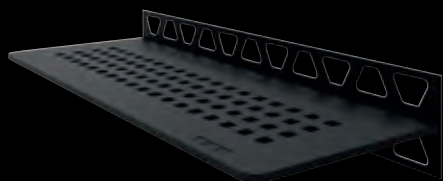

Alluminio con finitura a rilievo
Nero matt strutturato SW S1 D3 MGS