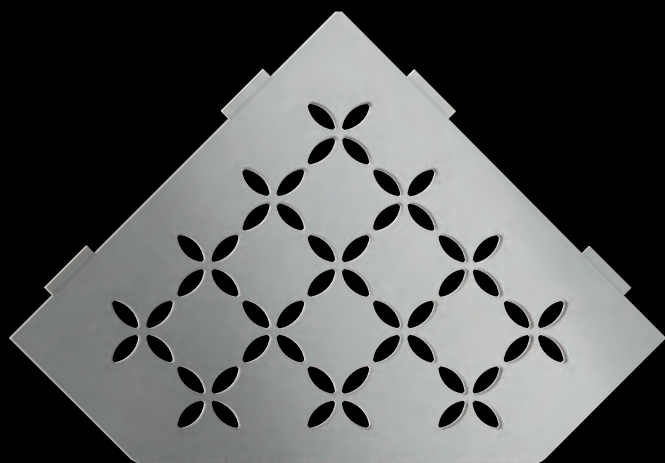

FLORAL

Acciaio inossidabile spazzolato

SE S2 D5 EB