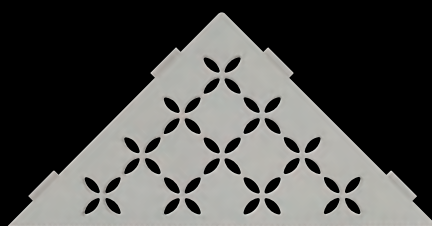

Acciaio inossidabile spazzolato

SE S1 D6 EB

COLORI

210 x 210 mm

Tutti i Design sono disponibili in tutte le varianti di colore.
Qui viene presentato un esempio di Design FLORAL:

Alluminio con finitura a rilievo
Bianco matt strutturato SE S1 D5 MBW