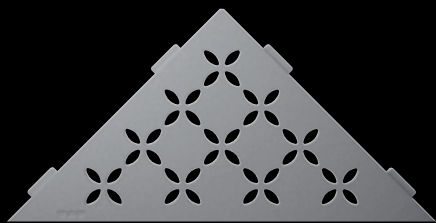

Alluminio con finitura a rilievo
Grigio SE S1 D5 TSG