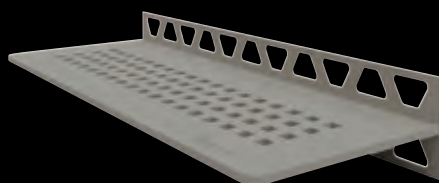

CURVE

Acciaio inossidabile spazzolato

SW S1 D6 EB

COLORI

115 x 300 mm

Tutti i Design sono disponibili in tutte le varianti di colore.
Qui viene presentato un esempio di Design SQUARE:

Alluminio con finitura a rilievo
Bianco matt strutturato SE S3 D7 MBW