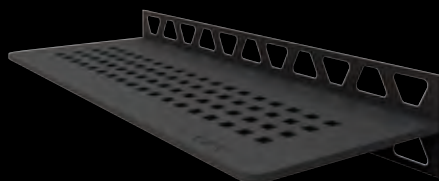

Alluminio con finitura a rilievo
Antracite SW S1 D3 TSDA