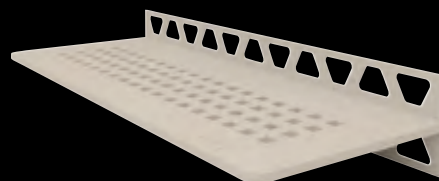

CURVE

Acciaio inossidabile spazzolato

SW S1 D6 EB

COLORI

115 x 300 mm

Tutti i Design sono disponibili in tutte le varianti di colore.
Qui viene presentato un esempio di Design SQUARE:

Alluminio con finitura a rilievo
Bianco matt strutturato SE S3 D7 MBW

Alluminio con finitura a rilievo
Greige SW S1 D3 TSBG

Alluminio con finitura a rilievo
Sabbia SW S1 D3 TSC

Alluminio con finitura a rilievo
Nero matt strutturato SW S1 D3 MGS

Alluminio con finitura a rilievo
Antracite SW S1 D3 TSDA