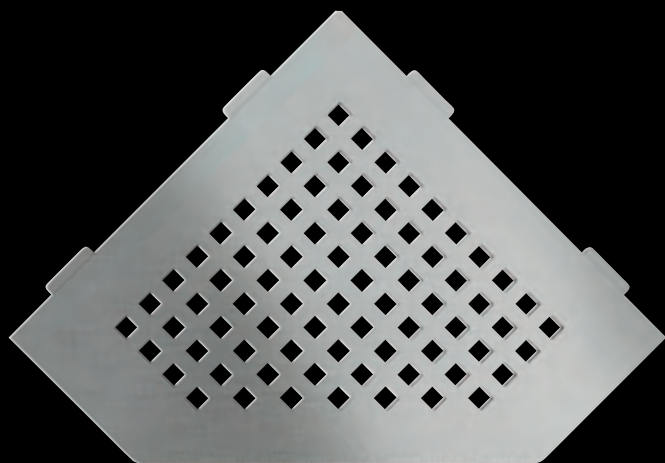

Schlüter®-SHELF-E-S2

DESIGN

75 x 195 x 195 x 75 mm

PURE

Acciaio inossidabile spazzolato

SE S2 D7 EB

SQUARE

Acciaio inossidabile spazzolato

SE S2 D3 EB

WAVE

Acciaio inossidabile spazzolato

SE S2 D10 EB

FLORAL

Acciaio inossidabile spazzolato

SE S2 D5 EB

CURVE