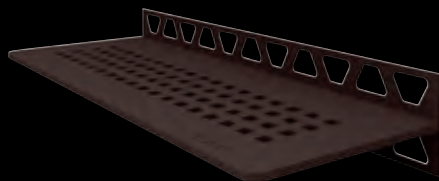

Alluminio con finitura a rilievo
Bronzo SW S1 D3 TSOB