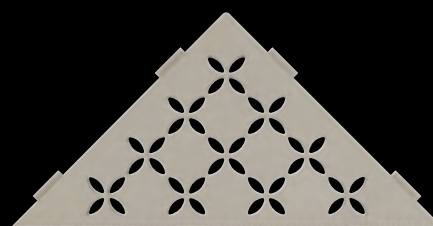

Alluminio con finitura a rilievo
Sabbia SE S1 D5 TSC