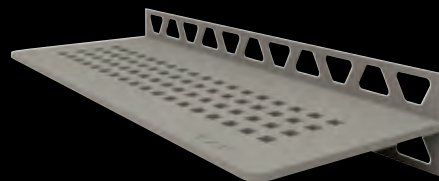

Alluminio con finitura a rilievo
Grigio sasso SW S1 D3 TSSG