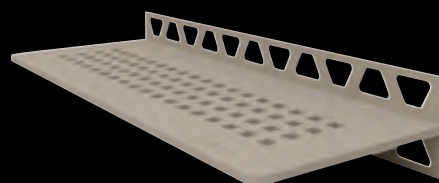

Alluminio con finitura a rilievo
Sabbia SW S1 D3 TSC