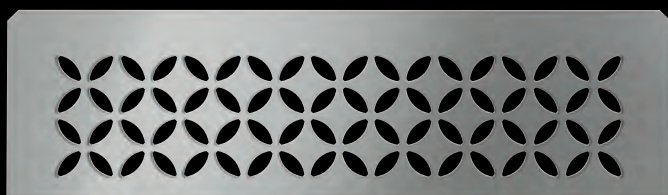

Schlüter®-SHELF-N-S1

DESIGN

87 x 300 mm

PURE

Acciaio inossidabile spazzolato

SN S1 D7 EB

SQUARE

Acciaio inossidabile spazzolato

SN S1 D3 EB

WAVE

Acciaio inossidabile spazzolato

SN S1 D10 EB

FLORAL

Acciaio inossidabile spazzolato

SN S1 D5 EB

CURVE